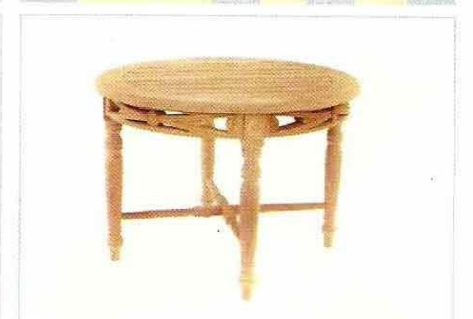

WJ-320	Batavia Table Round 70cm	70	70	74	0.0958	626