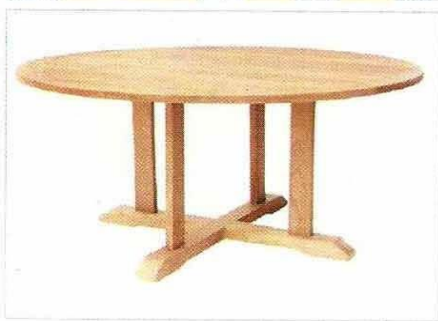

WJ-311	Round Pedestal Table 150cm	150	150	74	0.2964	202