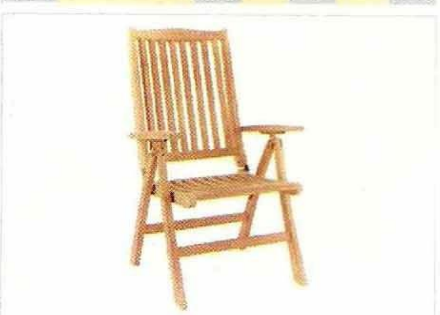

WJ-712	Dorset Relax Chair	62	61	107	0.1499	400