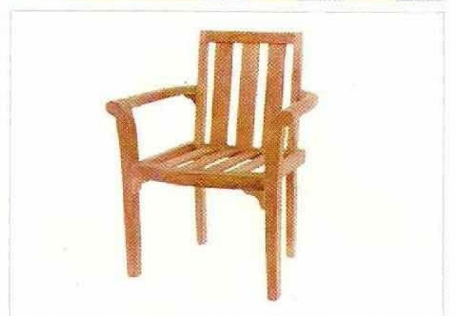

WJ-190	Dallas Stacking Chair	66	56	91	0.1290	465