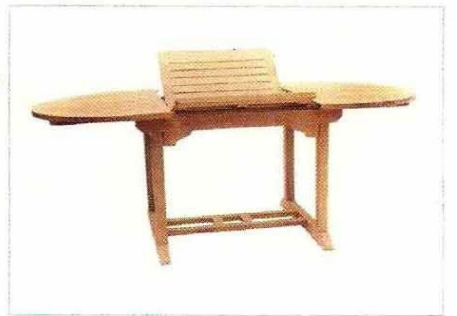

WJ-350	Extension Table Oval 120-180x90cm	120/180	90	74	0.3083	195